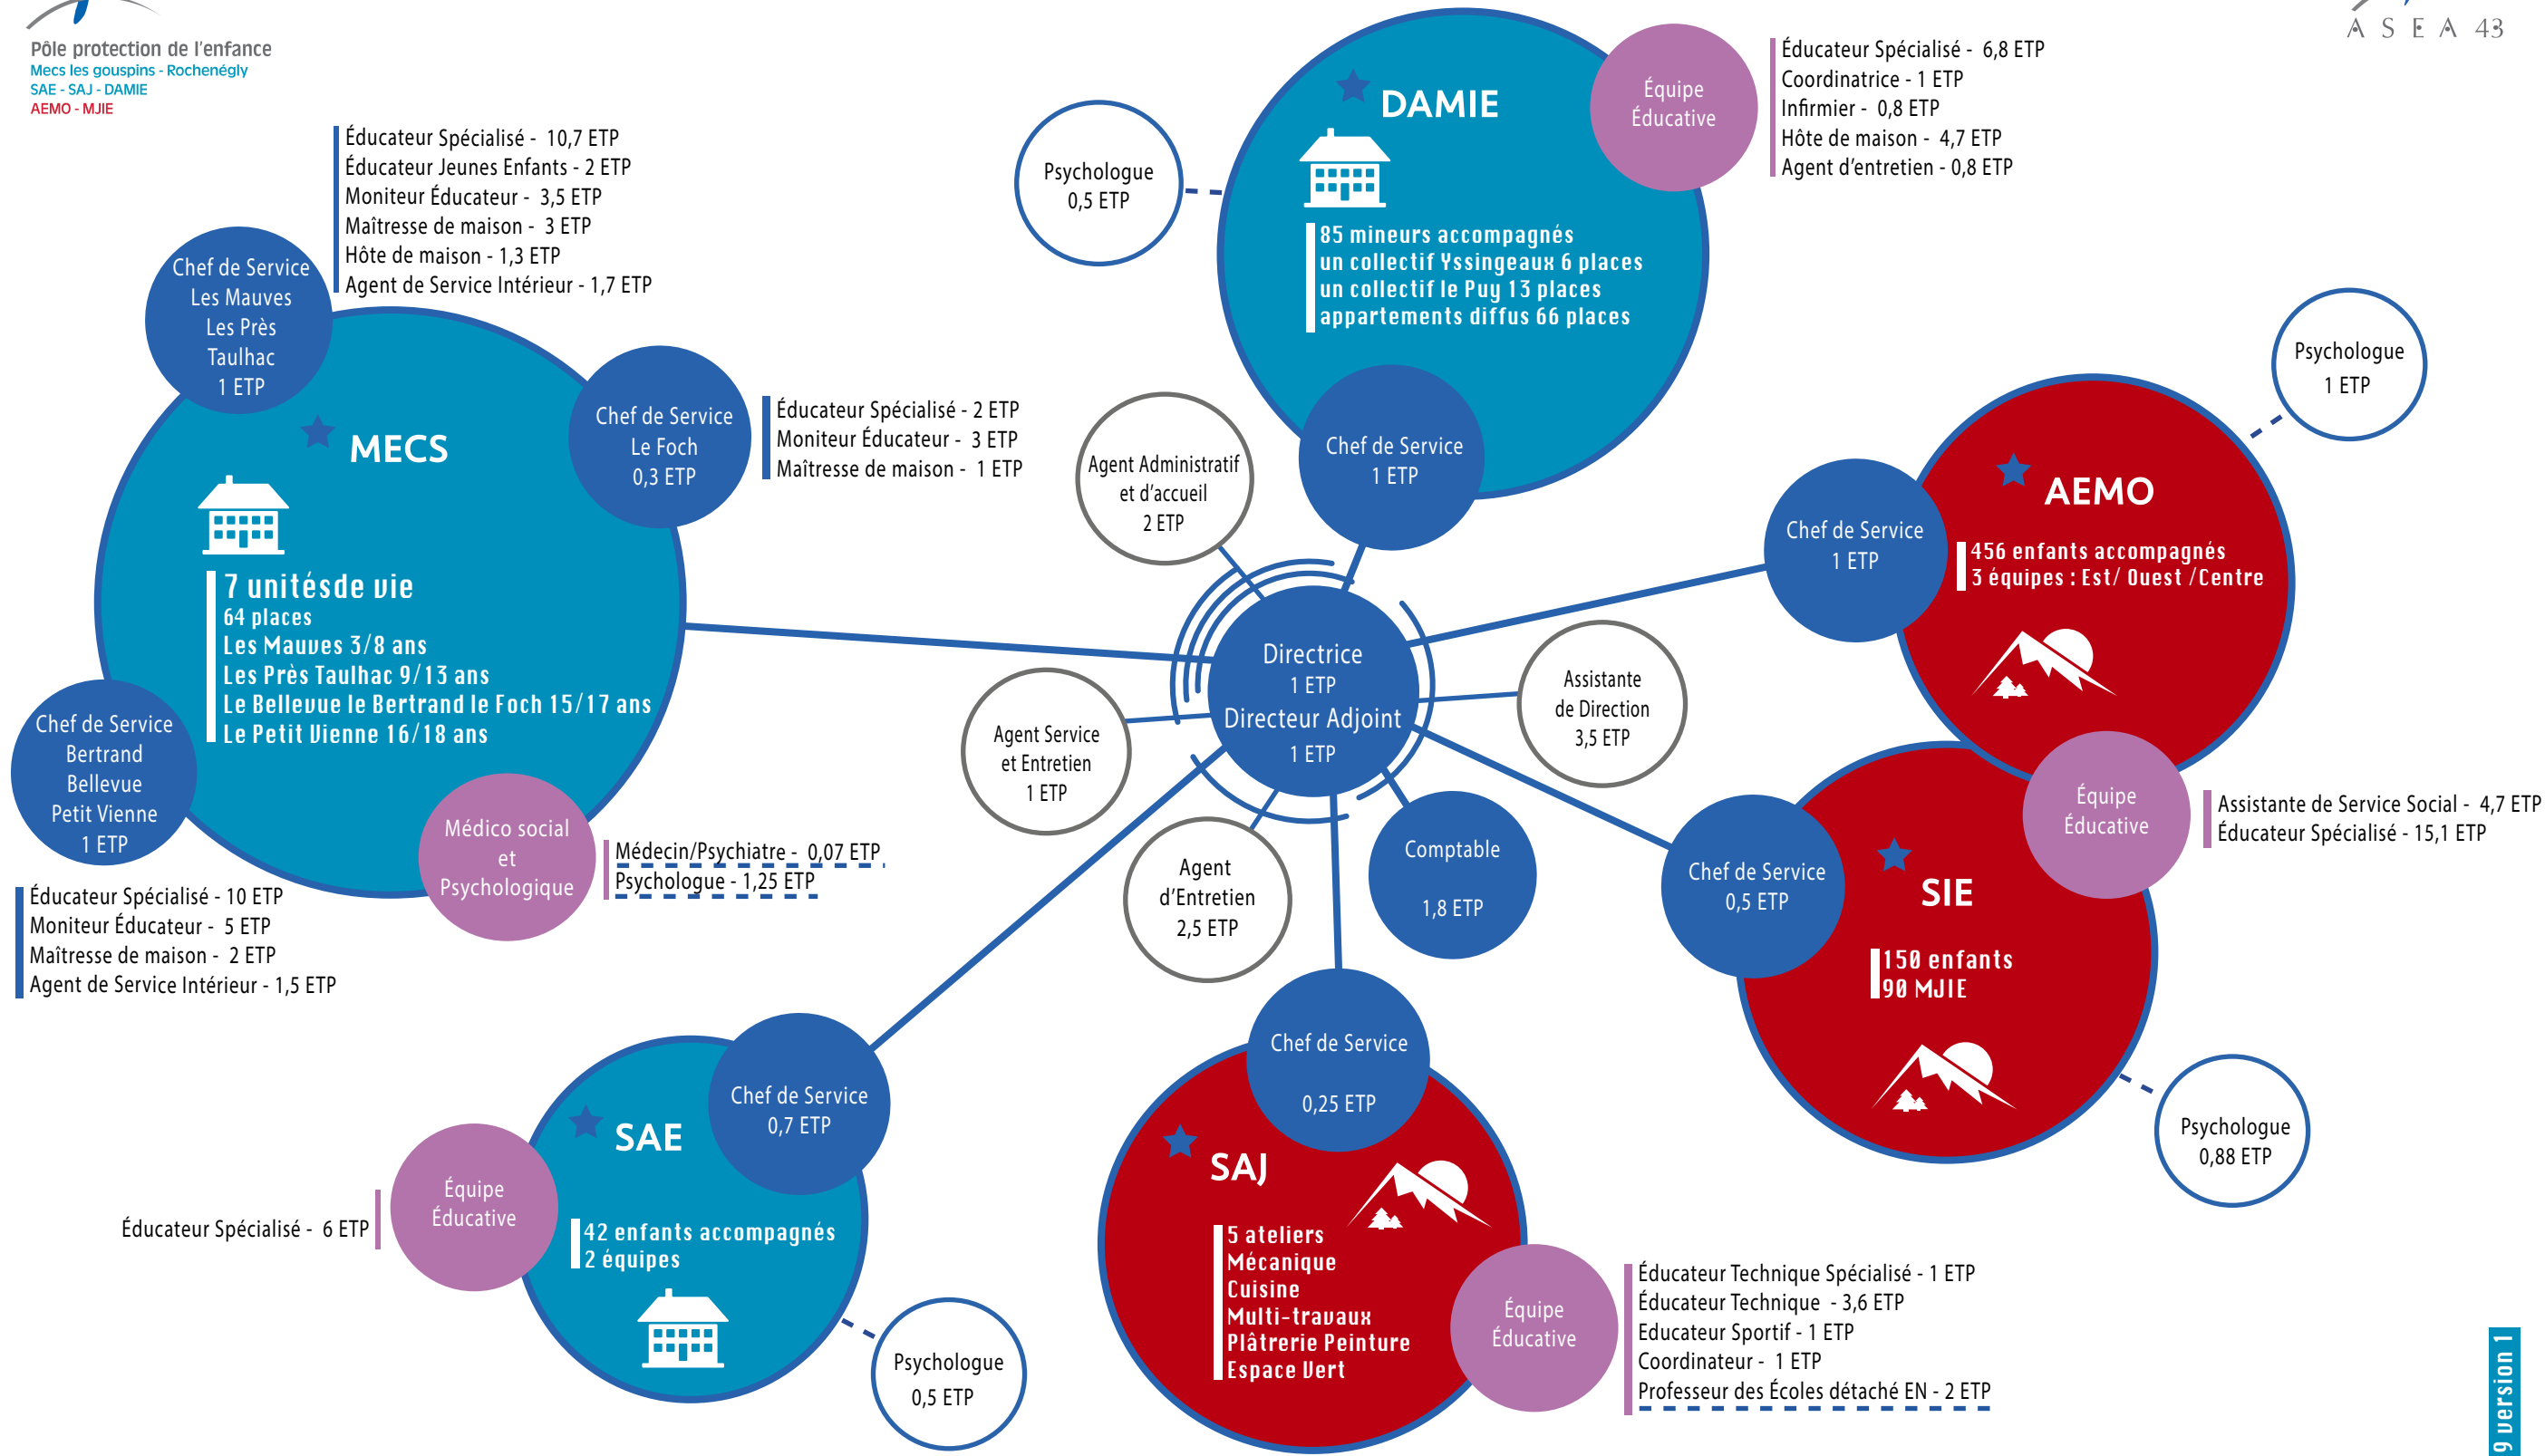

Pôle protection de l'enfance
 Mecs les gouspins - Rochnégly
 SAE - SAJ - DAMIE
 AEMO - MJIE

Pôle PROTECTION DE L'ENFANCE

A S E A 43

- Famille de métiers
- Cadres
- Non Cadres
- Lien hiérarchique
- - - Lien fonctionnel

- ★ MECS (Les Gouspins / Rochnégly / les Mauves)
- ★ SAE (Service d'Accueil Externalisé)

- ★ SAJ (Service d'Activité de Jour)
- ★ SIE (Service d'Investigation Éducative)

- ★ AEMO (Assistance Éducative Milieu Ouvert)
- ★ DAMIE (Dispositif d'Accueil des Mineurs Isolés Étrangers)